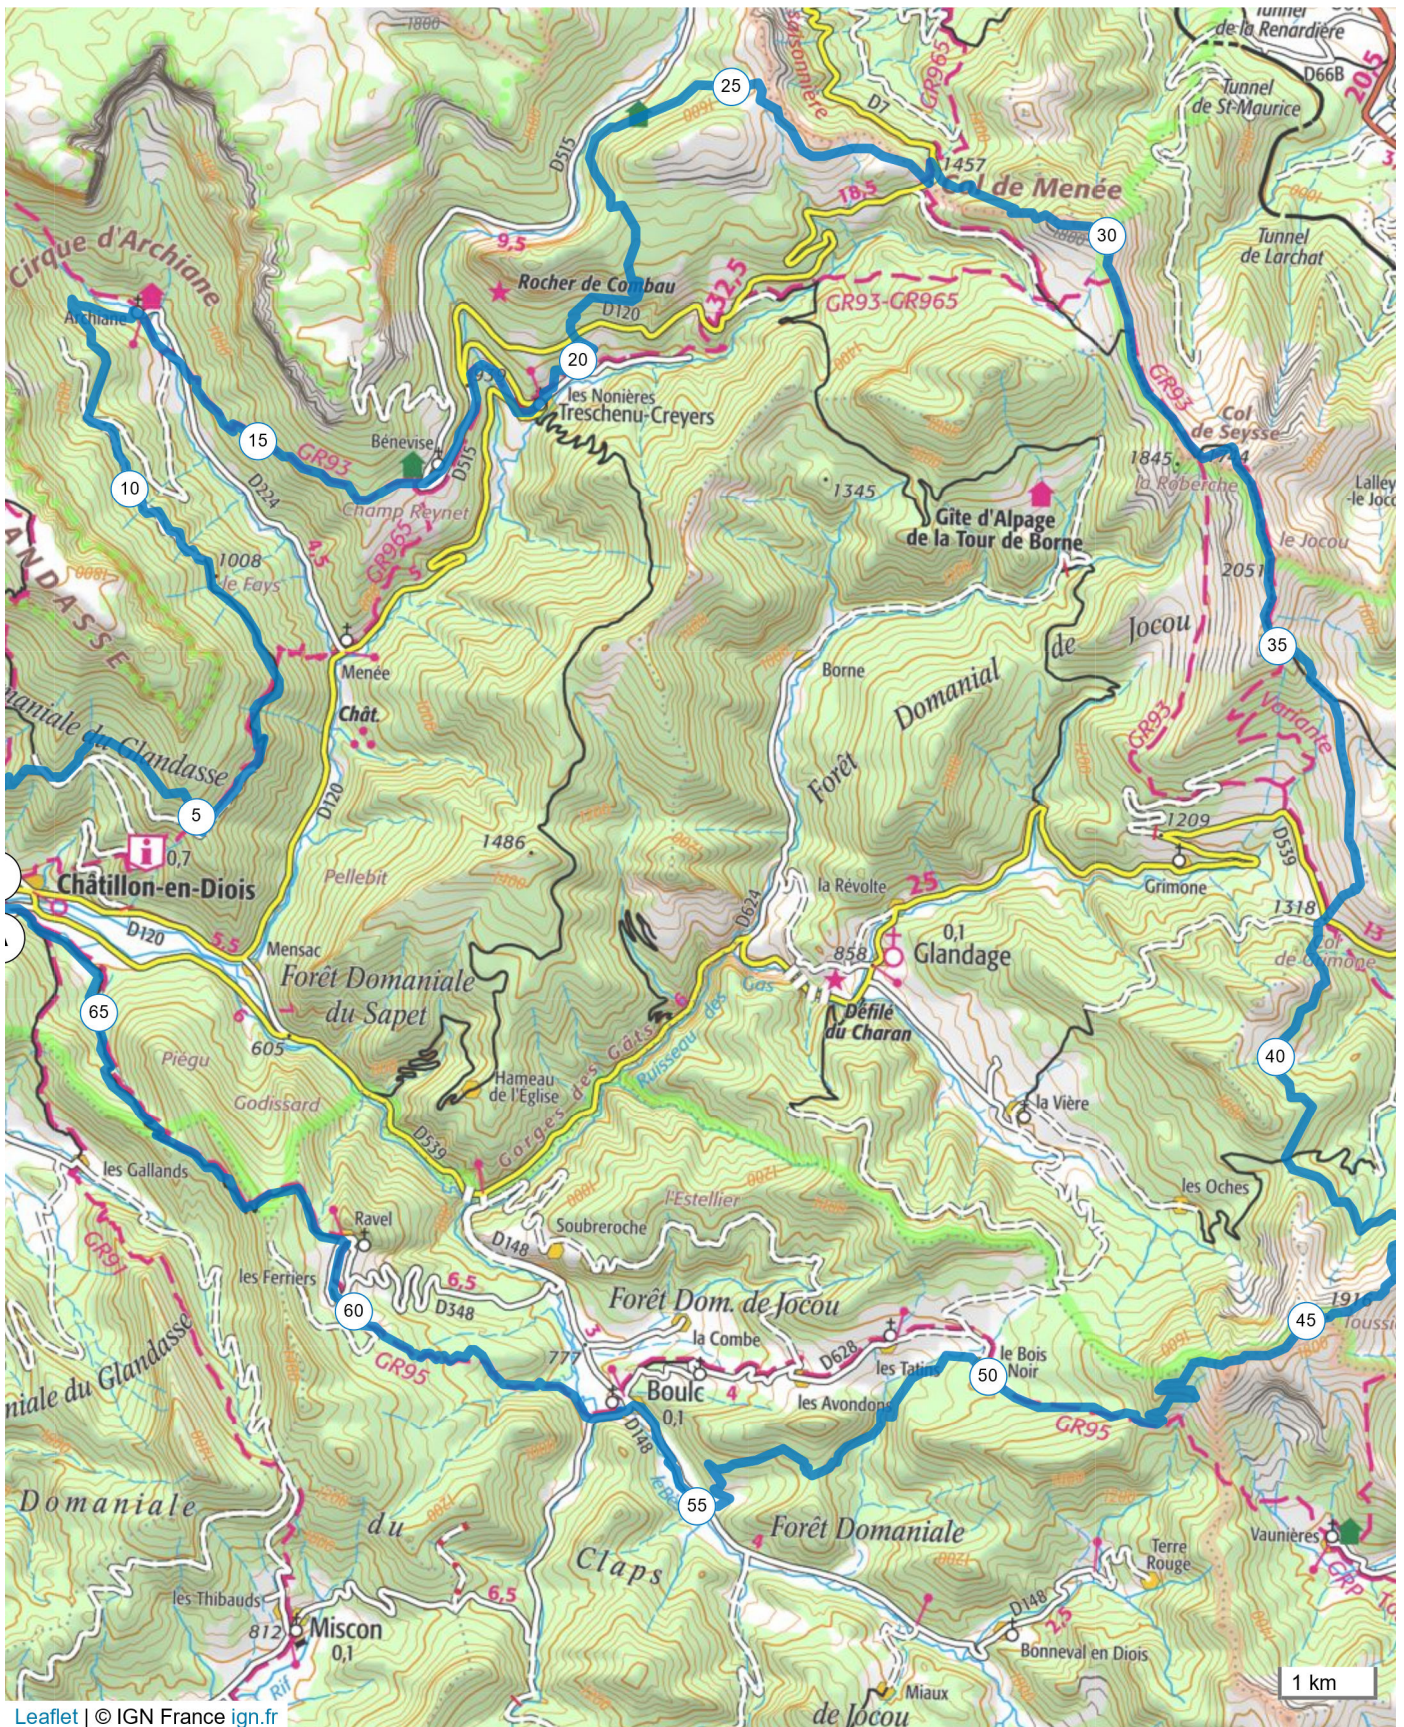

13608637 | Course à pied - Trail | pano bis 2C

Châtillon-en-Diois -> Châtillon-en-Diois

 66.745 km ↑ 4295 m ↓ 4277 m ▲ 561
 2017 m

Leaflet | © IGN France ign.fr

Le droit de reproduction est strictement réservé à un usage personnel et privé. Lors de la pratique de votre activité, veuillez à respecter les propriétés et chemins privés et assurez-vous de la praticabilité du parcours.